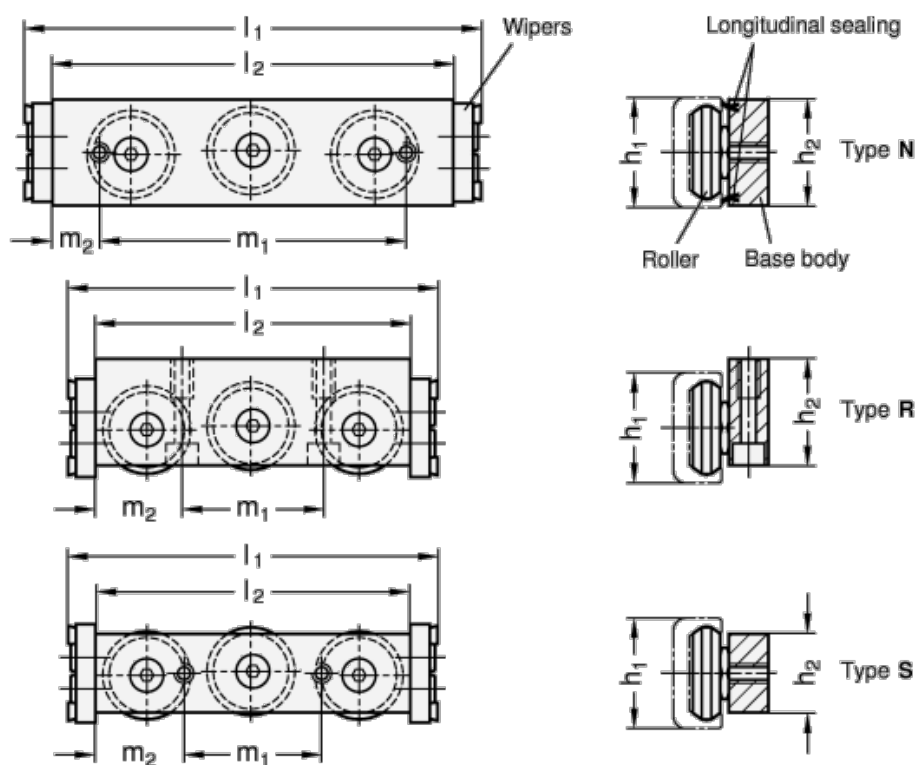

## Mål

A/F = 15  
 b1 = 16.5  
 b2 = 30  
 b3 = 12  
 d1 = 28  
 d2 = M8  
 d3 = M6  
 h1 = 35

h2 = 20  
 h3 = 3  
 L1 = 114  
 L2 = 100  
 m1 = 45  
 m2 = 27.5  
 s = 29.5  
 t = 15

Vægt i (g) = 486